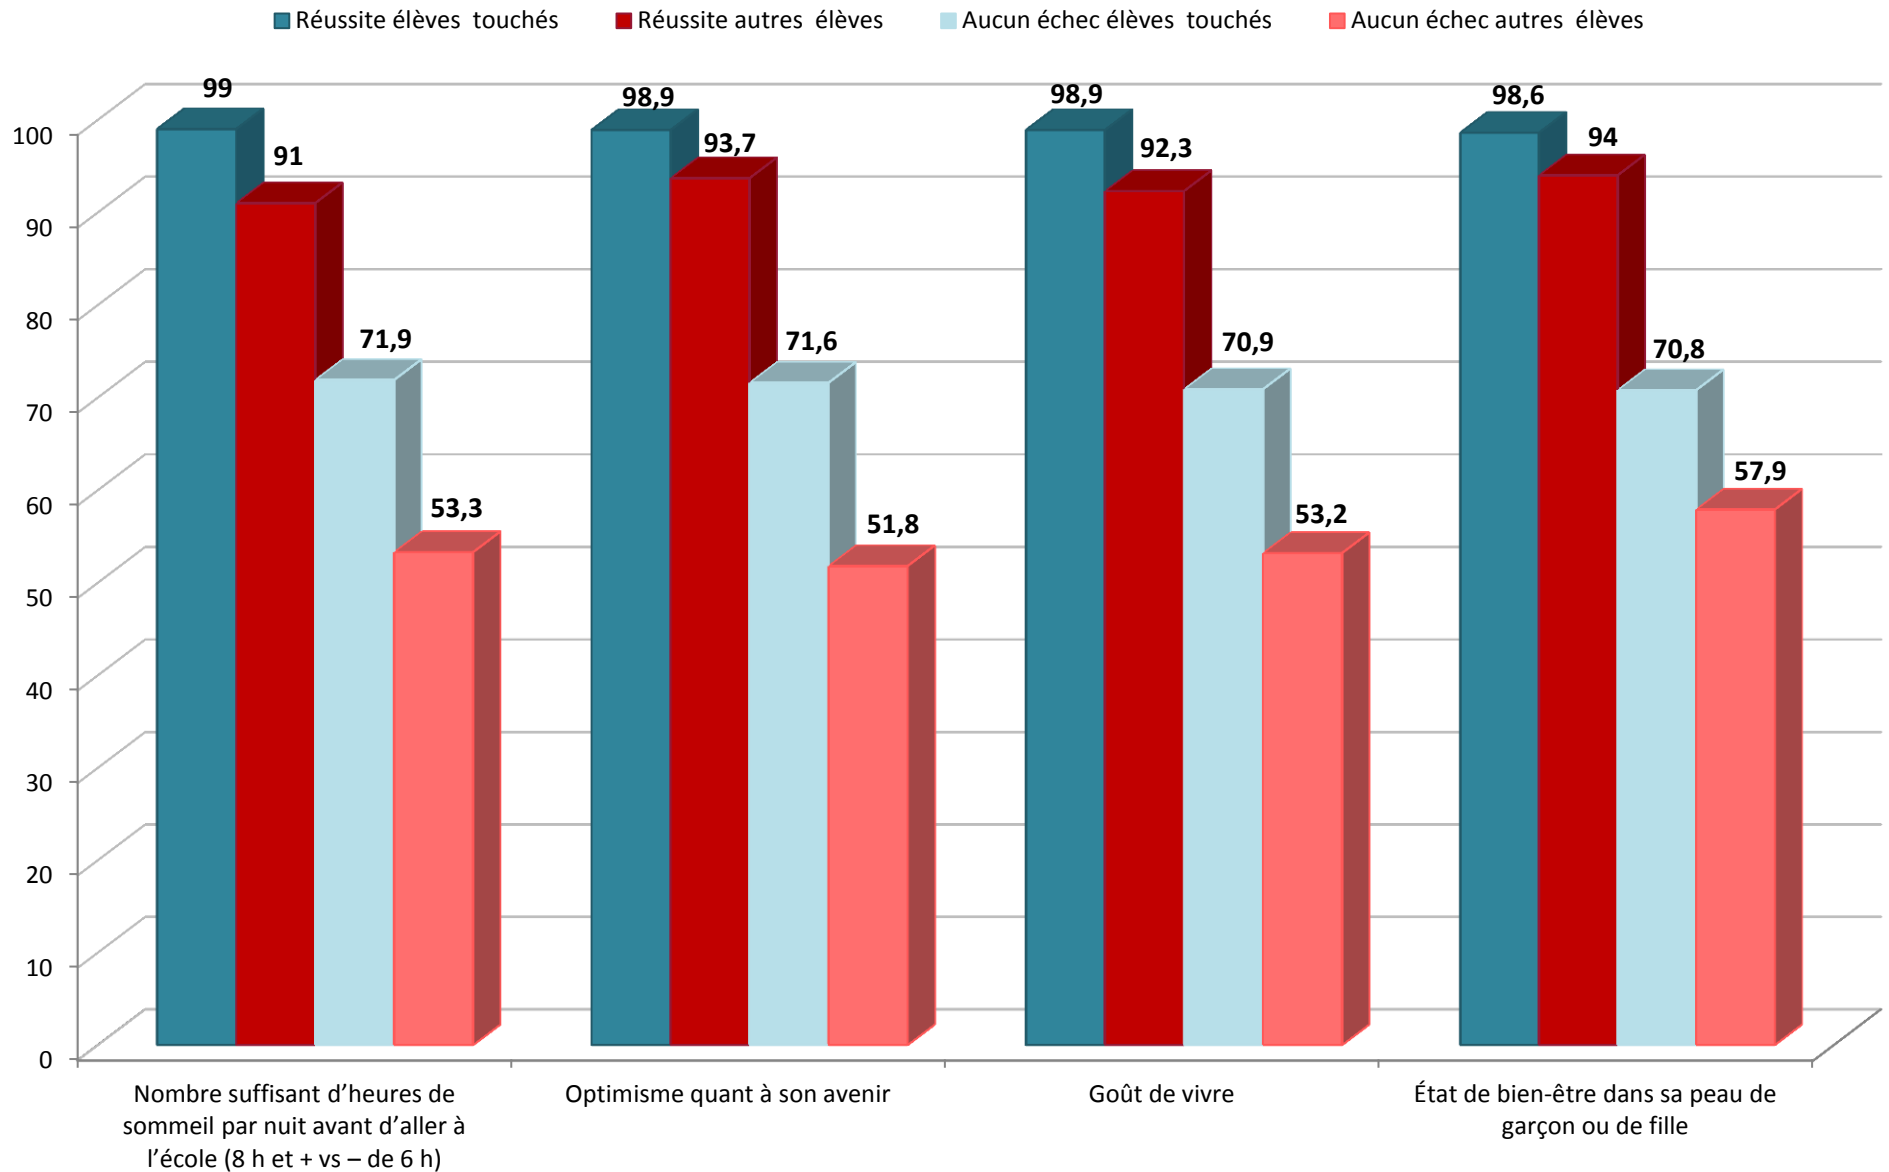

Les facteurs qui contribuent le plus à la réussite scolaire Vécu personnel et santé physique et mentale

Réussite= moyenne globale de 60 % et plus dans l'ensemble des matières
 Élèves touchés = ceux avantagés par les facteurs listés

Aucun échec = réussite dans toutes les matières
 Autres élèves = ceux moins avantagés par les facteurs listés

Les facteurs qui contribuent le plus à la réussite scolaire Situation familiale

Réussite= moyenne globale de 60% et plus dans l'ensemble des matières
 Élèves touchés = ceux avantagés par les facteurs listés

Aucun échec= réussite dans toutes les matières
 Autres élèves= ceux moins avantagés par les facteurs listés

Les facteurs qui contribuent le plus à la réussite scolaire Vie à l'école

Réussite = moyenne globale de 60 % et plus dans l'ensemble des matières
 Élèves touchés = ceux avantagés par les facteurs listés