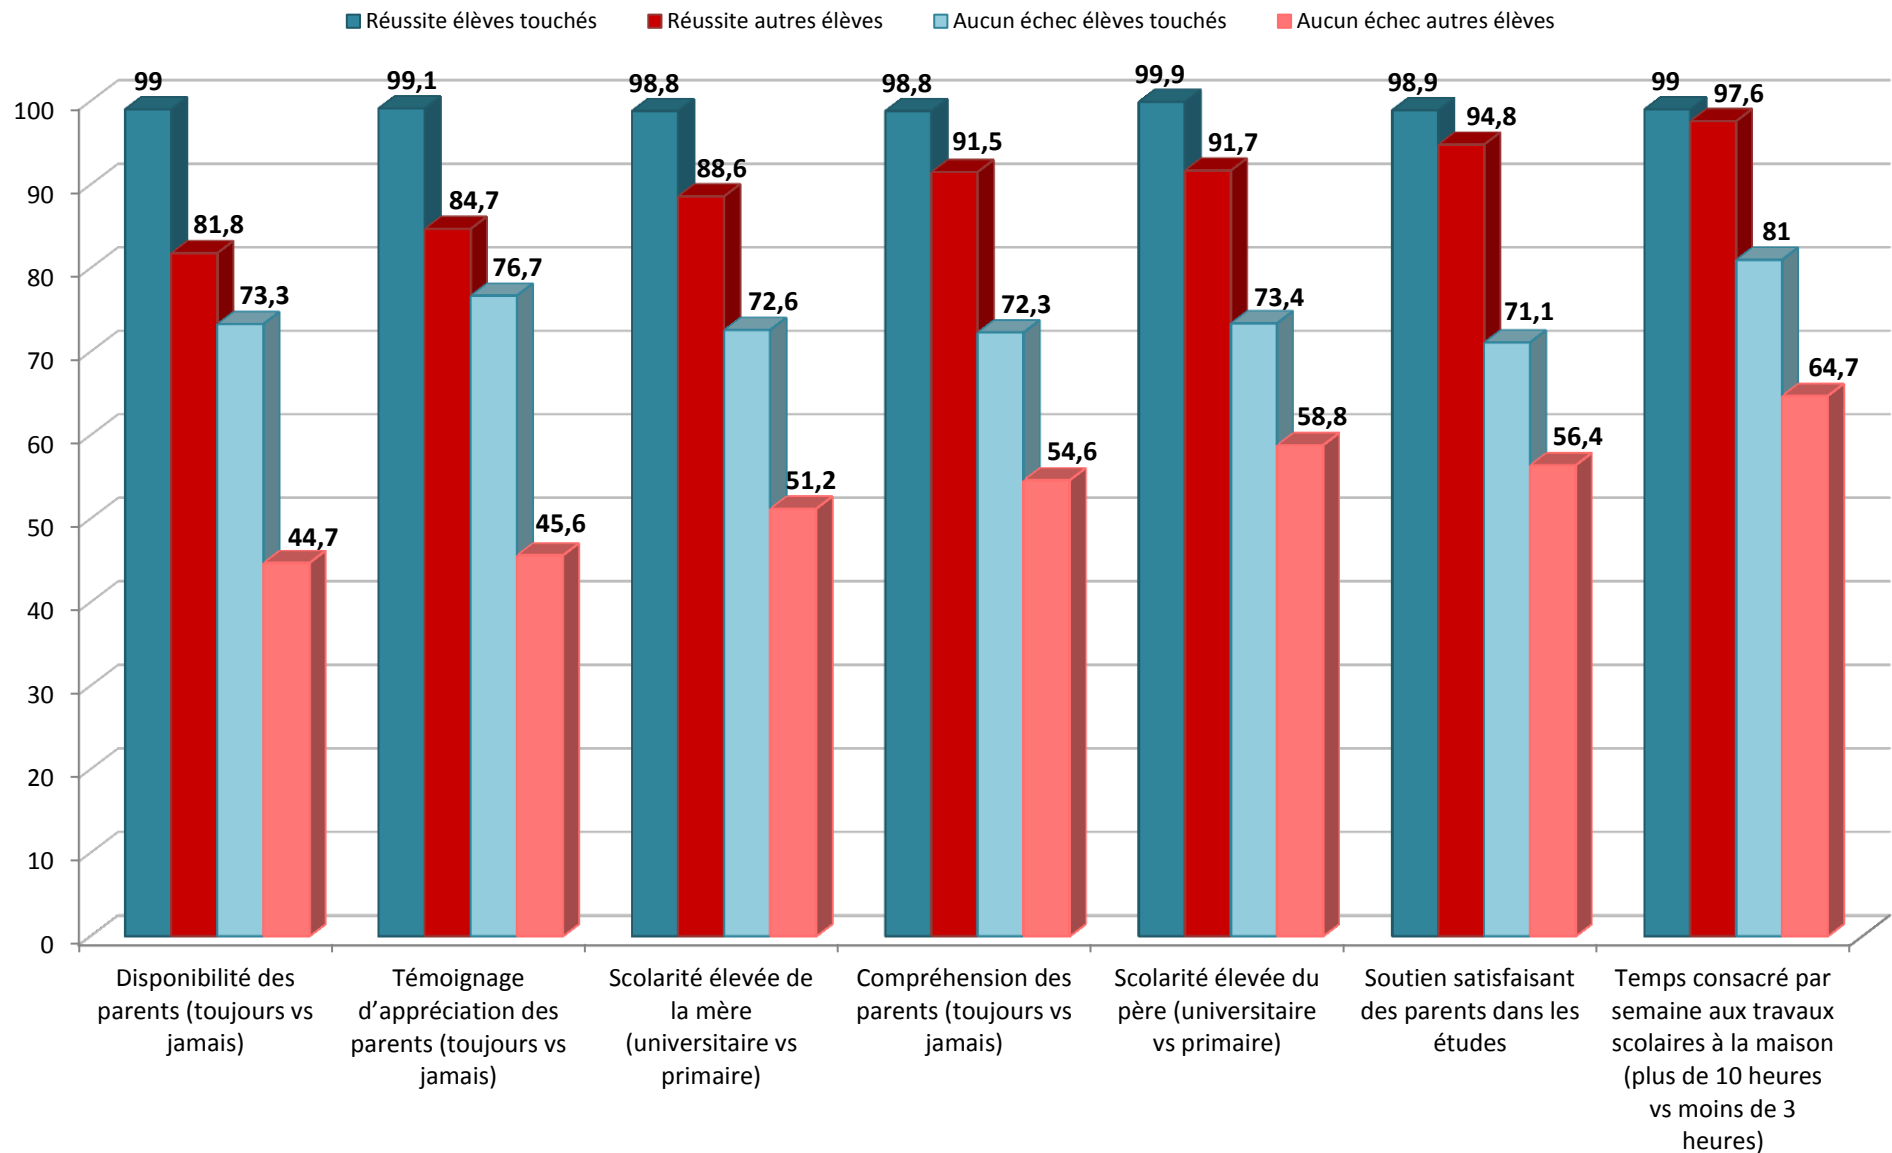

Les facteurs qui contribuent le plus à la réussite scolaire Vécu personnel et santé physique et mentale

Réussite= moyenne globale de 60 % et plus dans l'ensemble des matières
 Élèves touchés = ceux avantagés par les facteurs listés

Aucun échec = réussite dans toutes les matières
 Autres élèves = ceux moins avantagés par les facteurs listés

Les facteurs qui contribuent le plus à la réussite scolaire Situation familiale

Réussite= moyenne globale de 60% et plus dans l'ensemble des matières
 Élèves touchés = ceux avantagés par les facteurs listés

Aucun échec= réussite dans toutes les matières
 Autres élèves= ceux moins avantagés par les facteurs listés

Les facteurs qui contribuent le plus à la réussite scolaire Vie à l'école

Réussite = moyenne globale de 60 % et plus dans l'ensemble des matières
 Élèves touchés = ceux avantagés par les facteurs listés

Aucun échec = réussite dans toutes les matières
 Autres élèves = ceux moins avantagés par les facteurs listés